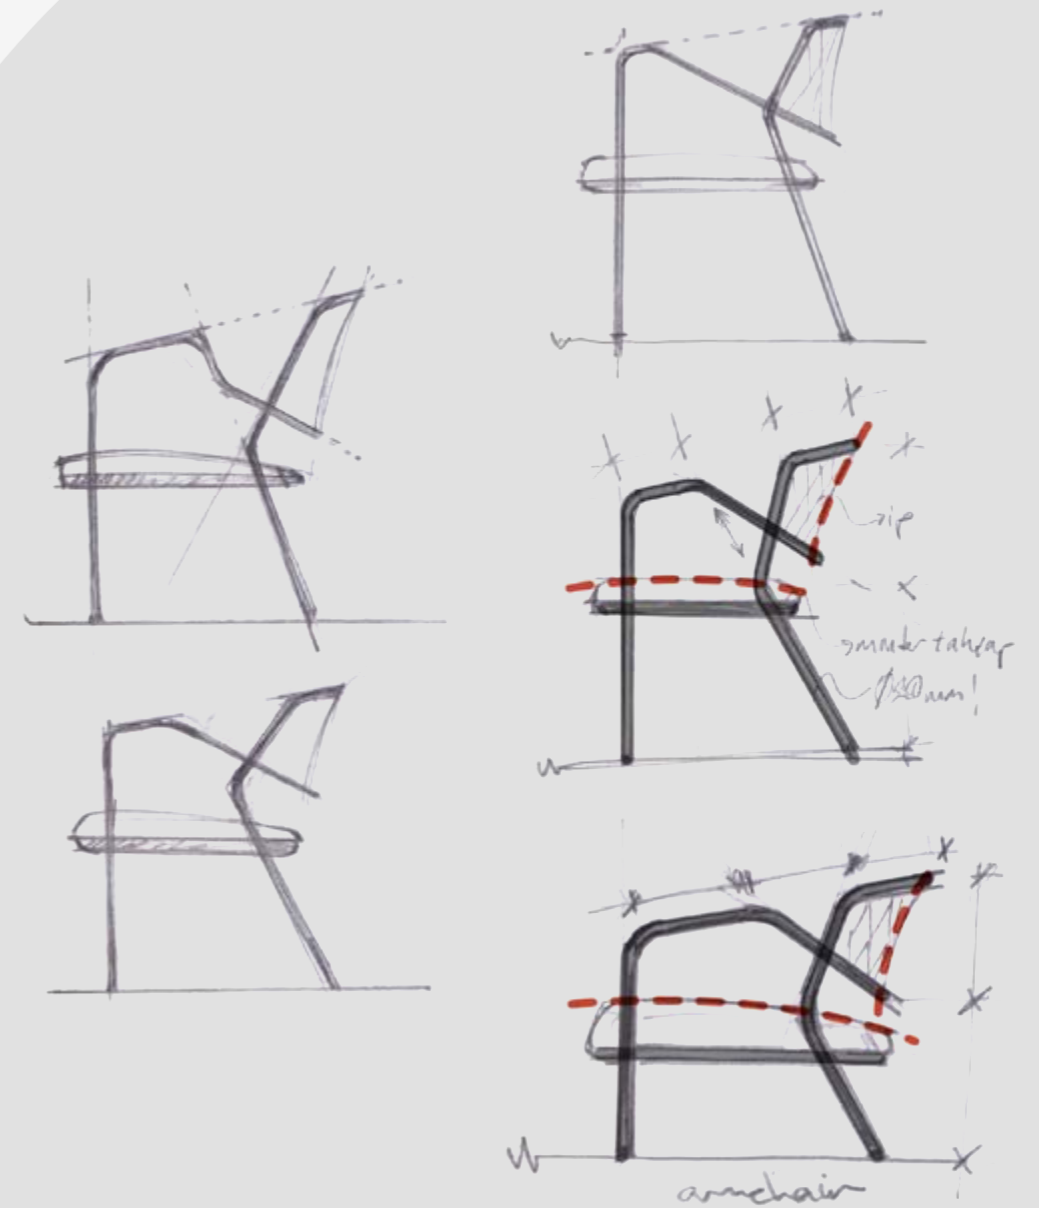

174.6.- CHF (HTC)