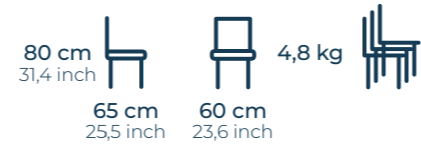

174.6.- CHF (HTC)