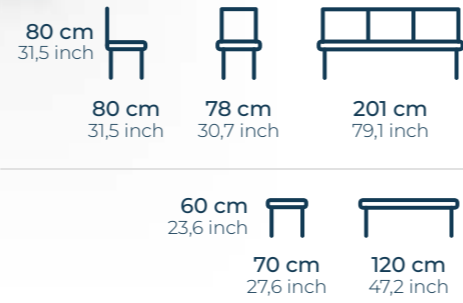

- 3+1+1+ Iroco Table basse 3'590.- chf (htc)
- 3+1+1+ HPL Table basse 3'421.- chf (htc)
- 2+1+1+ Iroco Table basse 3'282.- chf (htc)
- 2+1+1+ HPL Table basse 3'112.- chf (htc)

outdoor

outdoor

Fortes

Aluminium Seating Group

outdoor

outdoor

Fortes

Aluminium
Single Sofa

Fortes

Aluminium
3 Seater Sofa

- 3+1+1+ Iroco Table basse 3'136.- chf (htc)
- 3+1+1+ HPL Table basse 2'965.- chf (htc)
- 2+1+1+ Iroco Table basse 2'885.- chf (htc)
- 2+1+1+ HPL Table basse 2'713.- chf (htc)