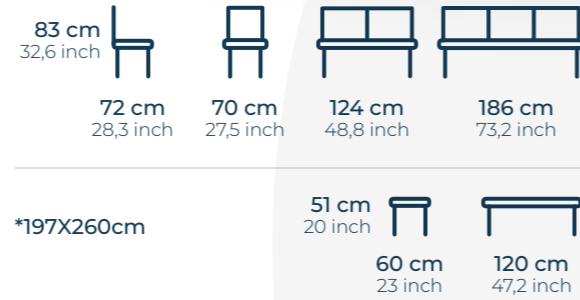

Flex

Aluminium
3 Seater Sofa

3+1+1+ Aluminium Table basse 1'389.- chf (htc)
 3+1+1+ HPL Table basse 1'560.- chf (htc)

outdoor

outdoor

Flex Corner

Aluminium
Seating Group

Corner + Aluminium Table basse 1'787.- chf (htc)
 Corner + HPL Table basse 1'950.- chf (htc)

82 cm 32,2 inch		70 cm 27,6 inch		135 cm 53,1 inch	
57 cm 22,5 inch		60 cm 23,6 inch		90 cm 35,4 inch	

Rivano

Aluminium
2 Seater Sofa

2+1+1+ Iroco Table basse 2'185.- chf (htc)
 2+1+1+ HPL Table basse 1'844.- chf (htc)