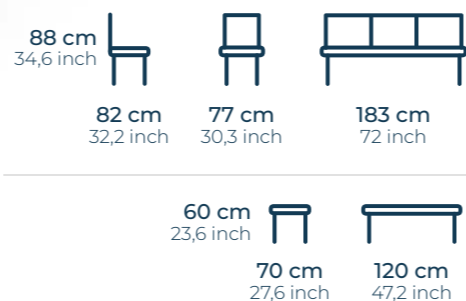

outdoor

outdoor

Fortes

Aluminium
Single Sofa

Fortes

Aluminium
3 Seater Sofa

- 3+1+1+ Iroco Table basse 3'136.- chf (htc)
- 3+1+1+ HPL Table basse 2'965.- chf (htc)
- 2+1+1+ Iroco Table basse 2'885.- chf (htc)
- 2+1+1+ HPL Table basse 2'713.- chf (htc)

Dora

Aluminium
3 Seater Sofa

3+1+1+ Iroco Table basse	3'234.- chf (htc)
3+1+1+ HPL Table basse	3'063.- chf (htc)
2+1+1+ Iroco Table basse	2'909.- chf (htc)
2+1+1+ HPL Table basse	2'738.- chf (htc)

Ergo

Aluminium Seating Group

outdoor

outdoor

Ergo

Aluminium
Single Sofa

78 cm 30,7 inch			
82 cm 32,2 inch	84 cm 33 inch	142 cm 56 inch	
60 cm 23,6 inch			
	70 cm 27,6 inch	120 cm 47,2 inch	

Ergo

Aluminium
2 Seater Sofa

- 3+1+1+ Iroco Table basse 3'007.- chf (htc)
- 3+1+1+ HPL Table basse 2'909.- chf (htc)
- 2+1+1+ Iroco Table basse 2'738.- chf (htc)
- 2+1+1+ HPL Table basse 2'560.- chf (htc)