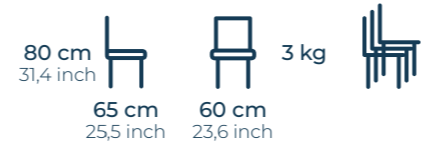

228.- CHF (HTC)