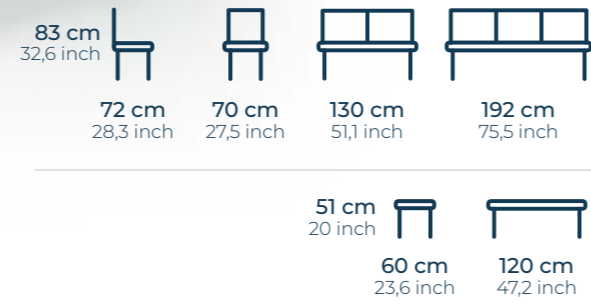

outdoor

outdoor

Ergo

Aluminium
Single Sofa

78 cm 30,7 inch			
82 cm 32,2 inch	84 cm 33 inch	142 cm 56 inch	
60 cm 23,6 inch			
	70 cm 27,6 inch	120 cm 47,2 inch	

Ergo

Aluminium
2 Seater Sofa

- 3+1+1+ Iroco Table basse 3'007.- chf (htc)
- 3+1+1+ HPL Table basse 2'909.- chf (htc)
- 2+1+1+ Iroco Table basse 2'738.- chf (htc)
- 2+1+1+ HPL Table basse 2'560.- chf (htc)

Flex

Aluminium
2 Seater Sofa

2+1+1+ Aluminium Table basse 1'389.- chf (htc)
 2+1+1+ HPL Table basse 1'536.- chf (htc)

outdoor

outdoor

Flex 2+1+1

Flex

Aluminium
Single Sofa

Flex

Aluminium
3 Seater Sofa

3+1+1+ Aluminium Table basse 1'389.- chf (htc)
 3+1+1+ HPL Table basse 1'560.- chf (htc)

outdoor

outdoor

Flex Corner

Aluminium
Seating Group

Corner + Aluminium Table basse 1'787.- chf (htc)
 Corner + HPL Table basse 1'950.- chf (htc)